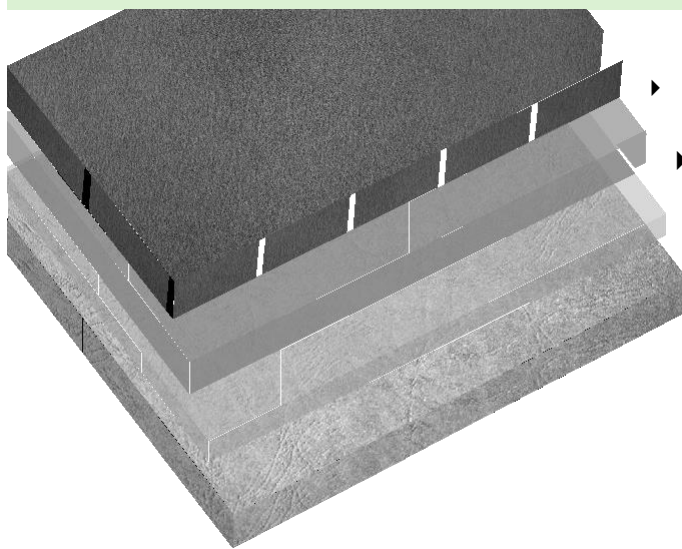

Sposób działania

- 2ga warstwa wierzchnia - transparenta poliasparaginowa pu mg
- 1wsza warstwa wierzchnia - transparenta poliasparaginowa
- Polyaspartic coloured + flakes
- Primer GW

Zamów online wszystko, czego potrzebujesz do Quartzline Deco

Chciałbyś otrzymać wzornik?

Chciałbyś otrzymać wzornik Quartzline Protect Fast Cure? Zadzwoń do nas (078) 651 31 00.